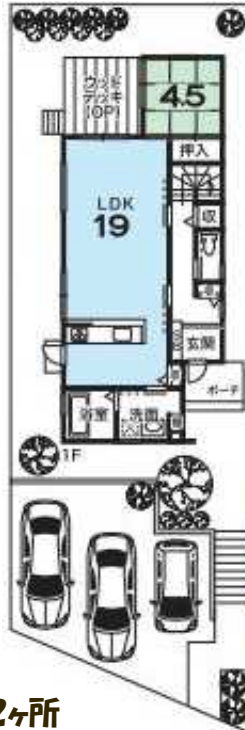

# オープンハウス開催!!

新築一戸建

京都市北区鷹峯藤林町1-25

開催日時

5/19(土) 20(日)

11:00~17:00

**4,980** (税込) 万円 **即入居可**

- 土地:193.38m(約58.49坪)●建延:112.20m(約33.94坪)
- 京都市北区鷹峯藤林町・木造2階建
- 市バス「紫野泉堂町」駅徒歩4分・H30年3月築・売主

フラット35S対象 **耐震等級3**  
最高ランク

★土地約58坪 ★間口広し

★駐車3台可 ★ルーフトバルコニー2ヶ所

大文字の眺望有

現地に営業マンがおりますのでお気軽にお越し下さい!

- 鷹峯小学校…約990m ●京都鷹峯郵便局…約180m
- 旭丘中学校…約320m ●生鮮園なかむら…約485m

●広告作成中に売却済及び条件変更となった場合はご了承ください。※図面と現況が異なる場合は現況優先となります。 広告有効期限：平成30年6月末日